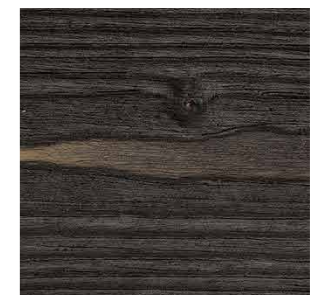

Franz

1362055707

Všechny zobrazené vzorky odstínů a efektů slouží jako orientační pomůcka. Odpovídající mořidlo může vést k odlišným výsledkům v důsledku rozdílu ve dřevě, broušení, nanášení mořidla a/nebo použitým laky.