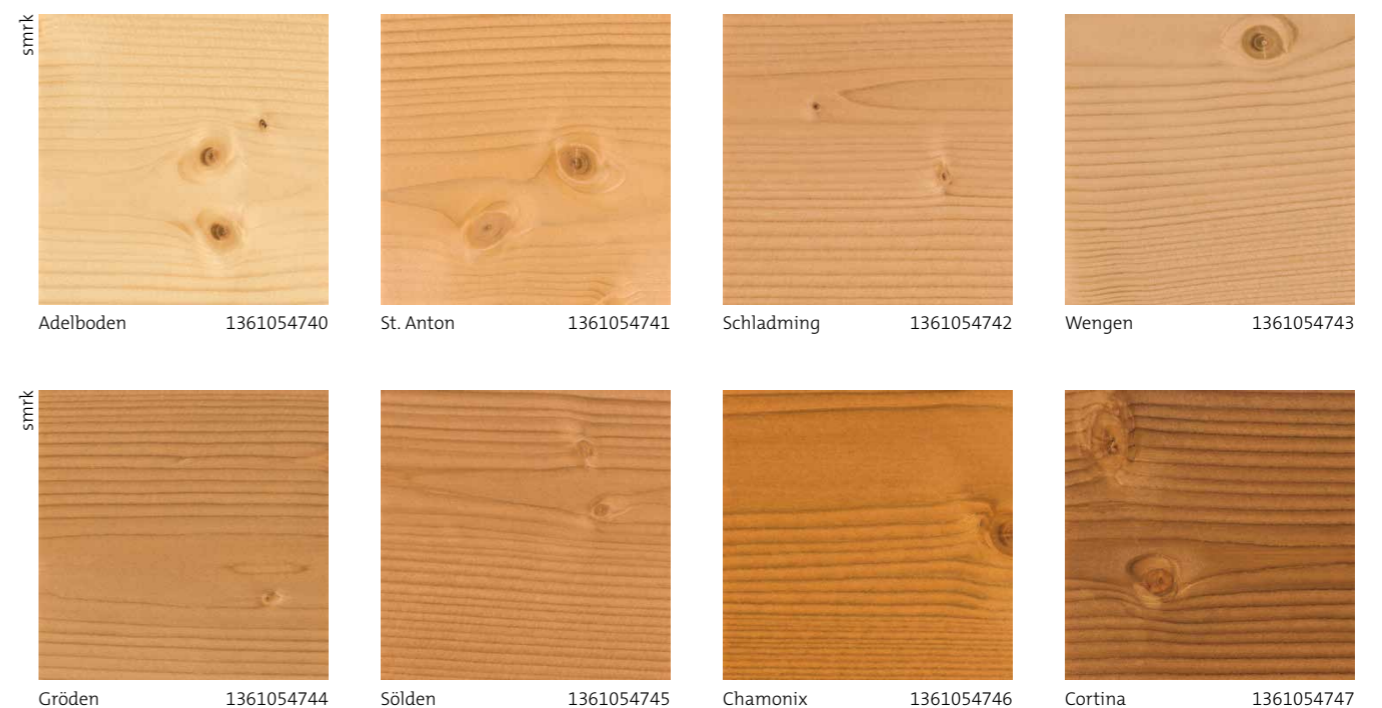

Číslo produktu 1361
Balení 1 l, 5 l

Arova Alpin

Vodou ředitelné

**Dřevo jehličnanů |
kartáčované**

**Starožitný, výrazně
pozitivní obraz moření**

Aplikace stříkáním

Všechny zobrazené vzorky odstínů a efektů slouží jako orientační pomůcka. Odpovídající mořidlo může vést k odlišným výsledkům v důsledku rozdílu ve dřevě, broušení, nanášení mořidla a/nebo použitím laku.