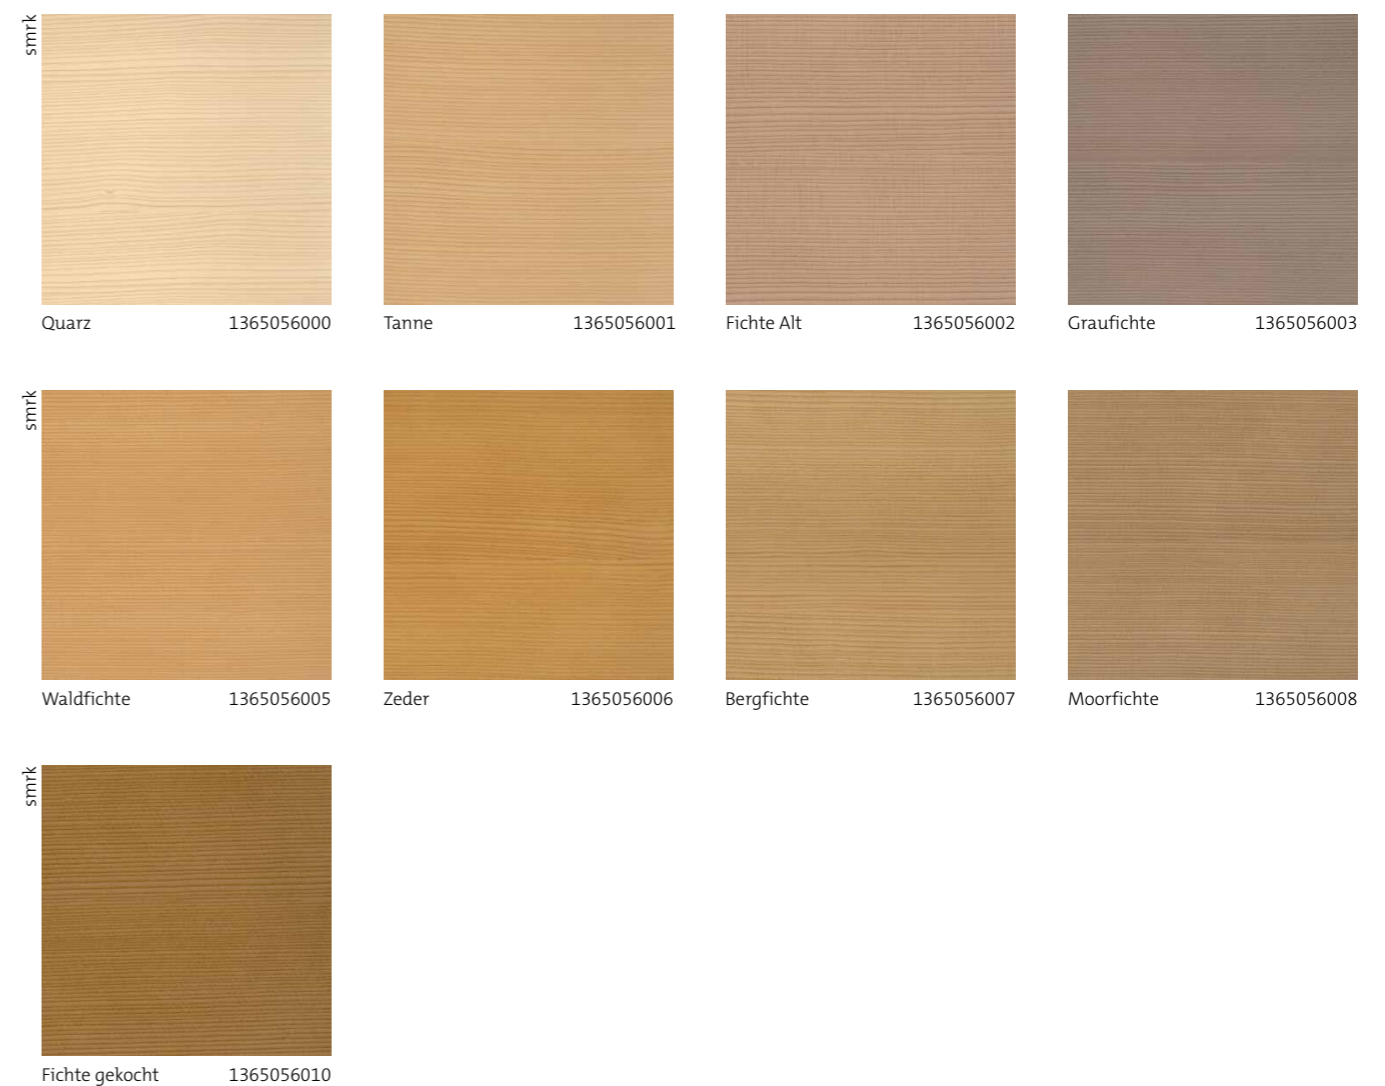

Číslo produktu 1365
Balení 1 l, 5 l

Vodou ředitelné

Dřevo jehličnanů broušené | kartáčované

Pozitivní obraz moření, na dotek voskovité

Aplikace stříkáním, nepřelakovatelné

Všechny uvedené vzorky barevných odstínů a efektů jsou jen orientační. Vzhledem k rozdílům v druhu, barvě a pórovitosti dřeva, způsobu aplikace mořidla a povrchové úpravě může vést moření k odlišným výsledkům.